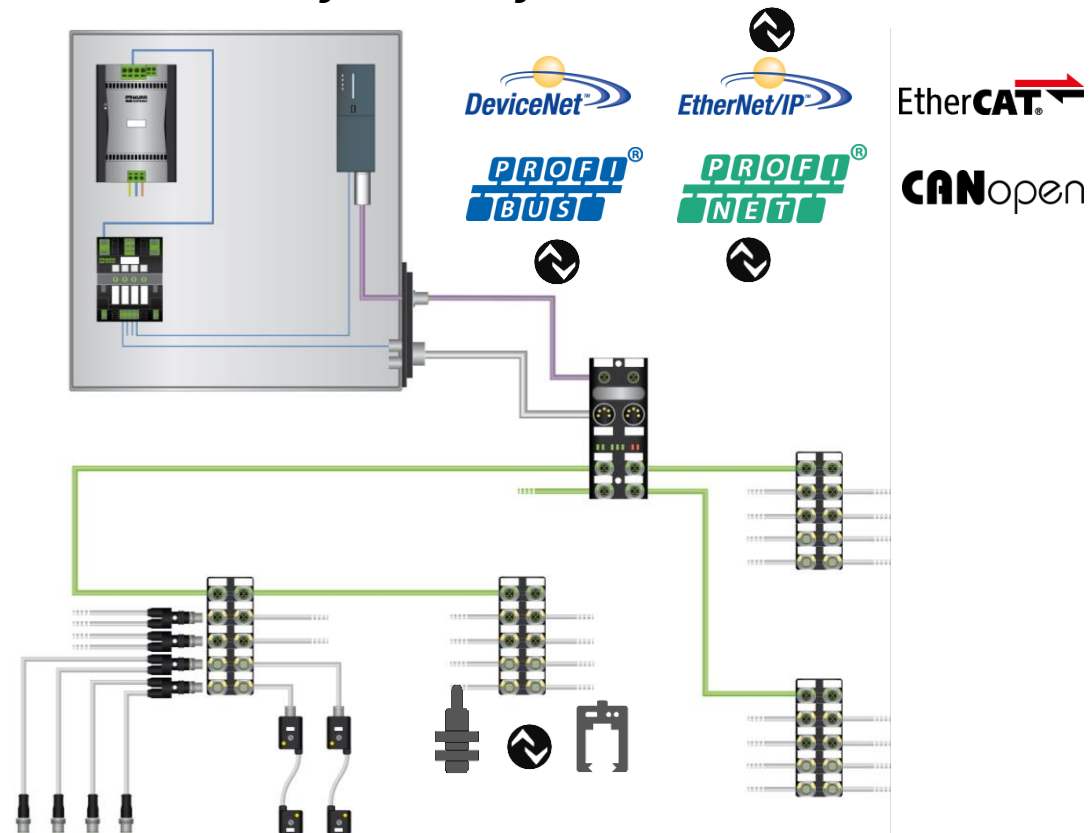

“CESTA JE ODMĚNOU.”

Konfucius

INSTALAČNÍ KONCEPTY

KONCEPTY PASIVNÍ INSTALACE

Point to point

Svorkovnice

Pasivní distribuční boxy

INSTALAČNÍ KONCEPTY

KONCEPTY AKTIVNÍ INSTALACE

Kompaktní modul: MVK Metal

Modulární systém s hybridním kabelem: Cube67

INSTALAČNÍ KONCEPTY

KONCEPTY AKTIVNÍ INSTALACE

Kompaktní modul: Impact67

Modulární systém s hybridním kabelem: Cube67

INSTALAČNÍ KONCEPTY

KONCEPTY AKTIVNÍ INSTALACE

Kompaktní modul: SOLID67

Modulární systém s hybridním kabelem: Cube67

INSTALAČNÍ KONCEPTY

KONCEPTY AKTIVNÍ INSTALACE

Kompaktní modul: SOLID67

Modulární systém s hybridním kabelem: Cube67