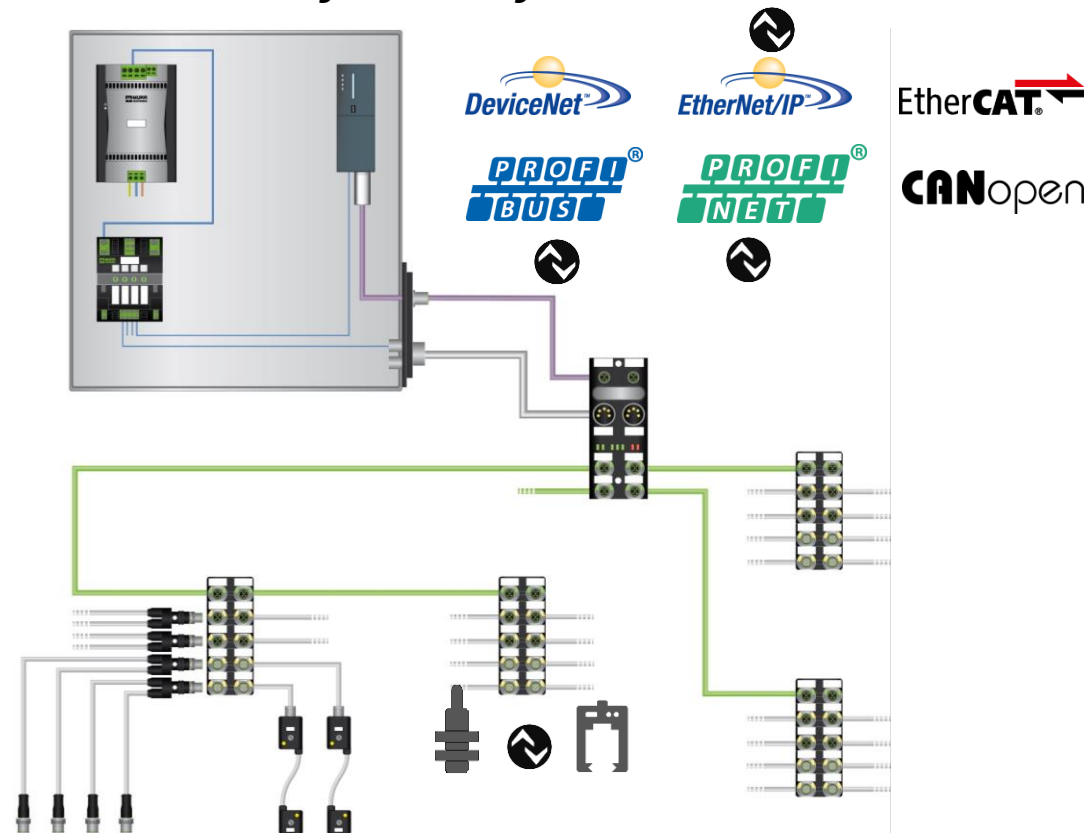

INSTALAČNÍ KONCEPTY

KONCEPTY AKTIVNÍ INSTALACE

Kompaktní modul: SOLID67

Modulární systém s hybridním kabelem: Cube67

INSTALAČNÍ KONCEPTY

KONCEPTY AKTIVNÍ INSTALACE

Kompaktní modul: SOLID67

Modulární systém s hybridním kabelem: Cube67

INSTALAČNÍ KONCEPTY

KONCEPTY AKTIVNÍ INSTALACE

Kompaktní modul: Impact67

Modulární systém s hybridním kabelem: Cube67

EtherCAT
CANopen

INSTALAČNÍ KONCEPTY

KONCEPTY AKTIVNÍ INSTALACE

Kompaktní modul: MVK Metal