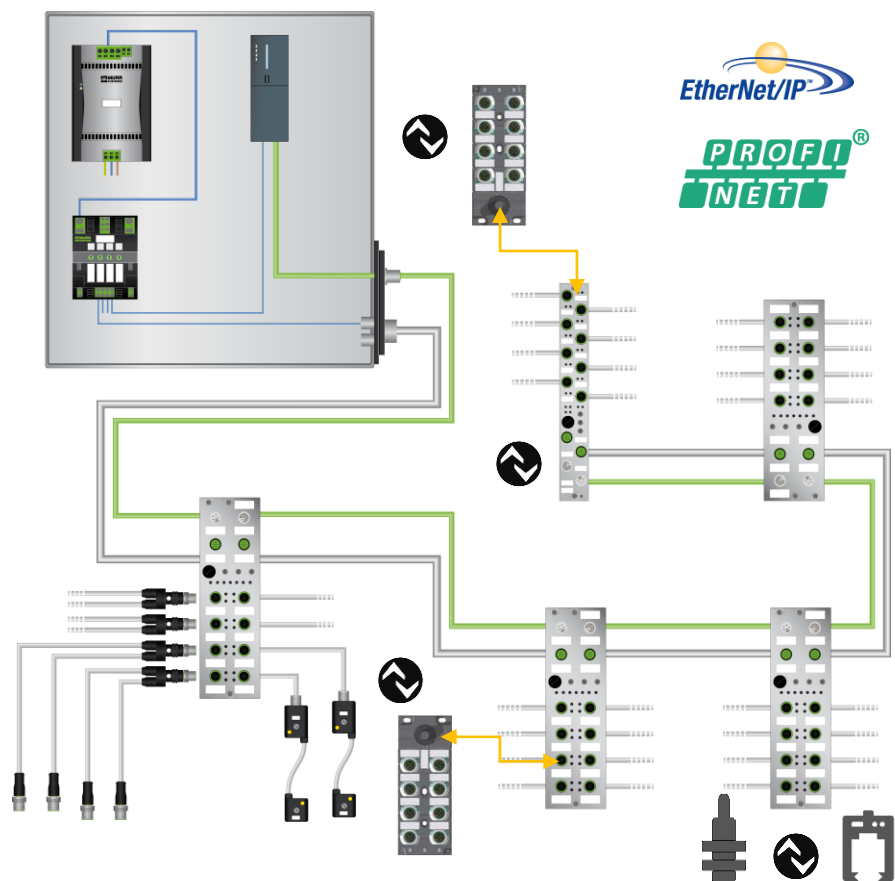

INSTALAČNÍ KONCEPTY

KONCEPTY AKTIVNÍ INSTALACE

Kompaktní modul: SOLID67

Modulární systém s hybridním kabelem: Cube67

INSTALAČNÍ KONCEPTY

KONCEPTY AKTIVNÍ INSTALACE

Kompaktní modul: SOLID67

Modulární systém s hybridním kabelem: Cube67

INSTALAČNÍ KONCEPTY

KONCEPTY AKTIVNÍ INSTALACE

Kompaktní modul: Impact67

Modulární systém s hybridním kabelem: Cube67

EtherCAT
CANopen

INSTALAČNÍ KONCEPTY

KONCEPTY AKTIVNÍ INSTALACE

Kompaktní modul: MVK Metal