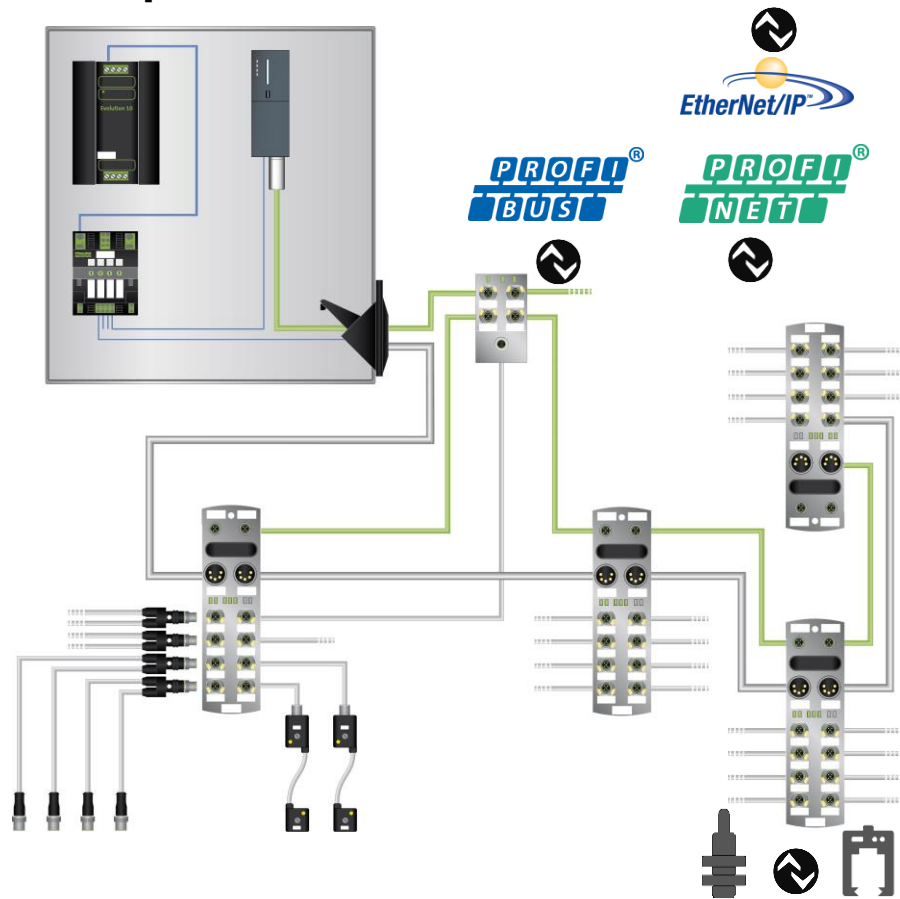

“CESTA JE ODMĚNOU.”

Konfucius

INSTALAČNÍ KONCEPTY

KONCEPTY PASIVNÍ INSTALACE

Point to point

Svorkovnice

Pasivní distribuční boxy

INSTALAČNÍ KONCEPTY

KONCEPTY AKTIVNÍ INSTALACE

Kompaktní modul: MVK Metal

Modulární systém s hybridním kabelem: Cube67

INSTALAČNÍ KONCEPTY

KONCEPTY AKTIVNÍ INSTALACE

Kompaktní modul: Impact67

Modulární systém s hybridním kabelem: Cube67

INSTALAČNÍ KONCEPTY

KONCEPTY AKTIVNÍ INSTALACE

Kompaktní modul: SOLID67

Modulární systém s hybridním kabelem: Cube67

INSTALAČNÍ KONCEPTY

KONCEPTY AKTIVNÍ INSTALACE

Kompaktní modul: SOLID67

Modulární systém s hybridním kabelem: Cube67