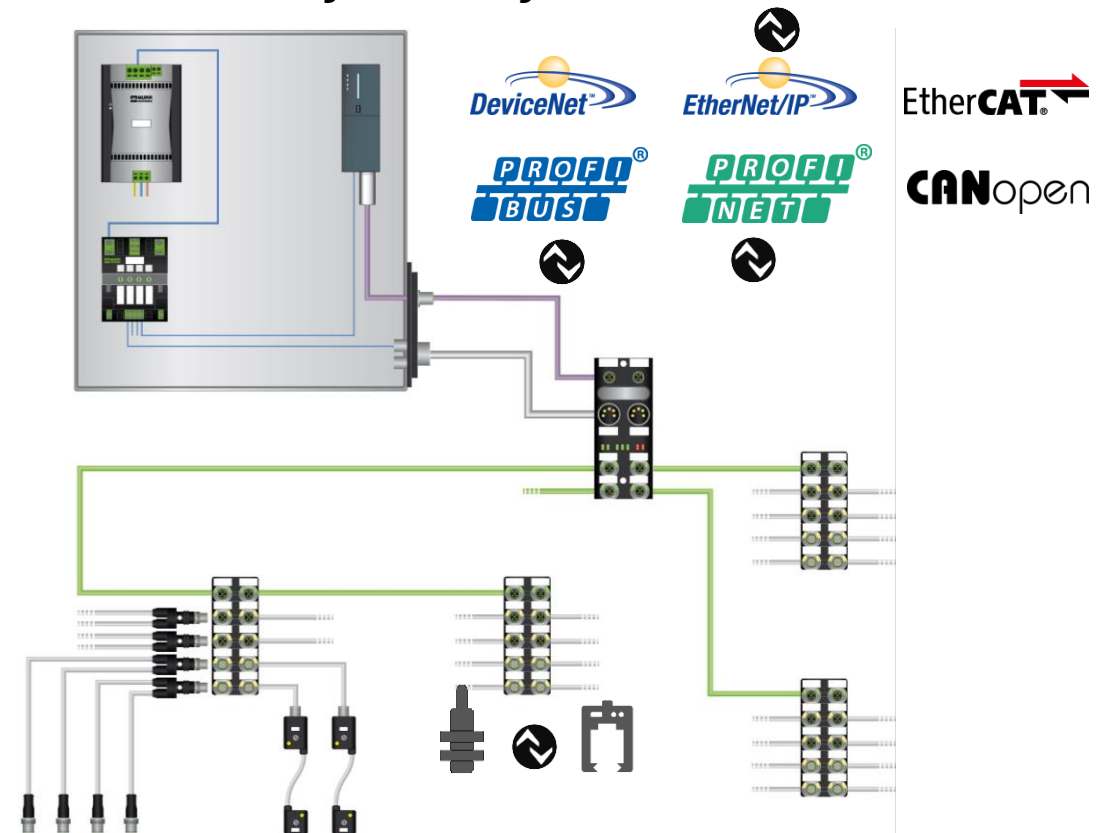

INSTALAČNÍ KONCEPTY

KONCEPTY AKTIVNÍ INSTALACE

Kompaktní modul: SOLID67

Modulární systém s hybridním kabelem: Cube67

INSTALAČNÍ KONCEPTY

KONCEPTY AKTIVNÍ INSTALACE

Kompaktní modul: SOLID67

Modulární systém s hybridním kabelem: Cube67

INSTALAČNÍ KONCEPTY

KONCEPTY AKTIVNÍ INSTALACE

Kompaktní modul: Impact67

Modulární systém s hybridním kabelem: Cube67

EtherCAT
CANopen

INSTALAČNÍ KONCEPTY

KONCEPTY AKTIVNÍ INSTALACE

Kompaktní modul: MVK Metal