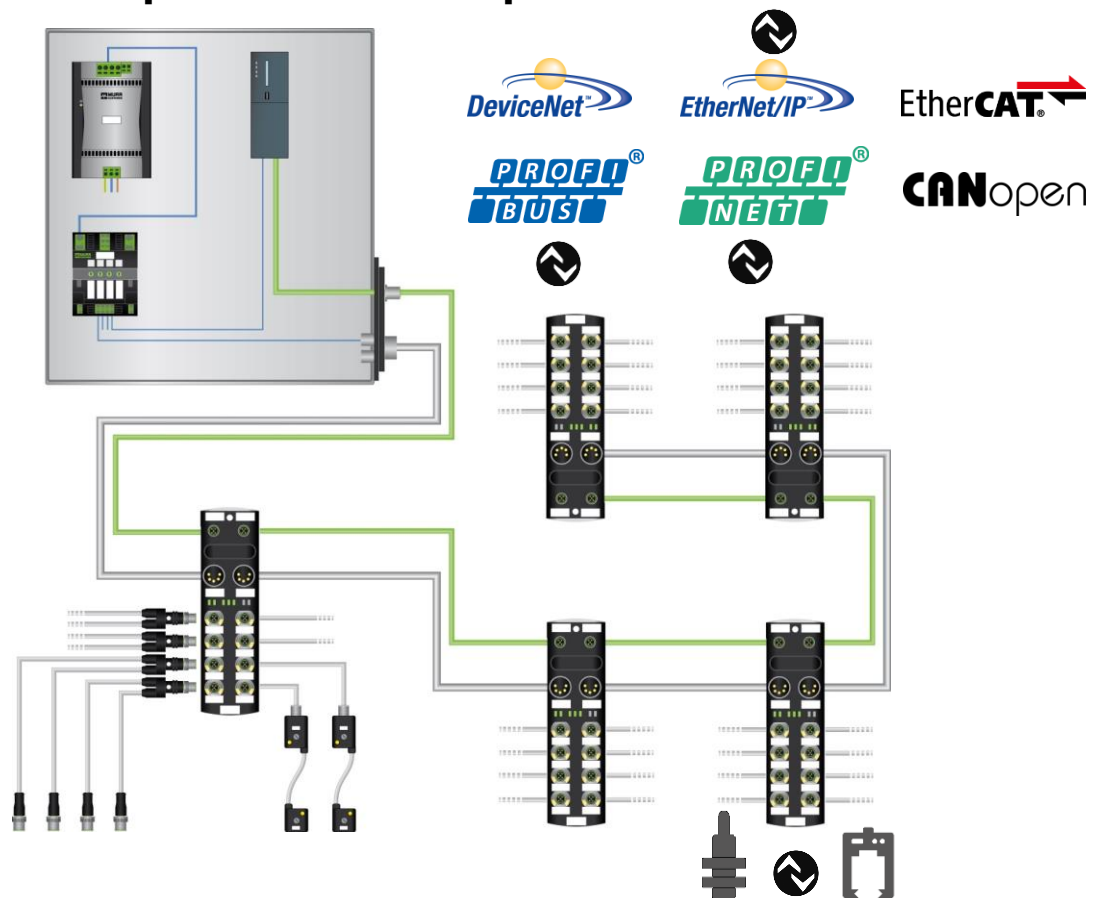

KONCEPTY AKTIVNÍ INSTALACE

Kompaktní modul: MVK Metal

Modulární systém s hybridním kabelem: Cube67

INSTALAČNÍ KONCEPTY

KONCEPTY AKTIVNÍ INSTALACE

Kompaktní modul: Impact67

Modulární systém s hybridním kabelem: Cube67

INSTALAČNÍ KONCEPTY

KONCEPTY AKTIVNÍ INSTALACE

Kompaktní modul: SOLID67

Modulární systém s hybridním kabelem: Cube67

INSTALAČNÍ KONCEPTY

KONCEPTY AKTIVNÍ INSTALACE

Kompaktní modul: SOLID67

Modulární systém s hybridním kabelem: Cube67

INSTALAČNÍ KONCEPTY

KONCEPTY AKTIVNÍ INSTALACE

Kompaktní modul: Impact67

Modulární systém s hybridním kabelem: Cube67

EtherCAT
CANopen

INSTALAČNÍ KONCEPTY

KONCEPTY AKTIVNÍ INSTALACE

Kompaktní modul: MVK Metal