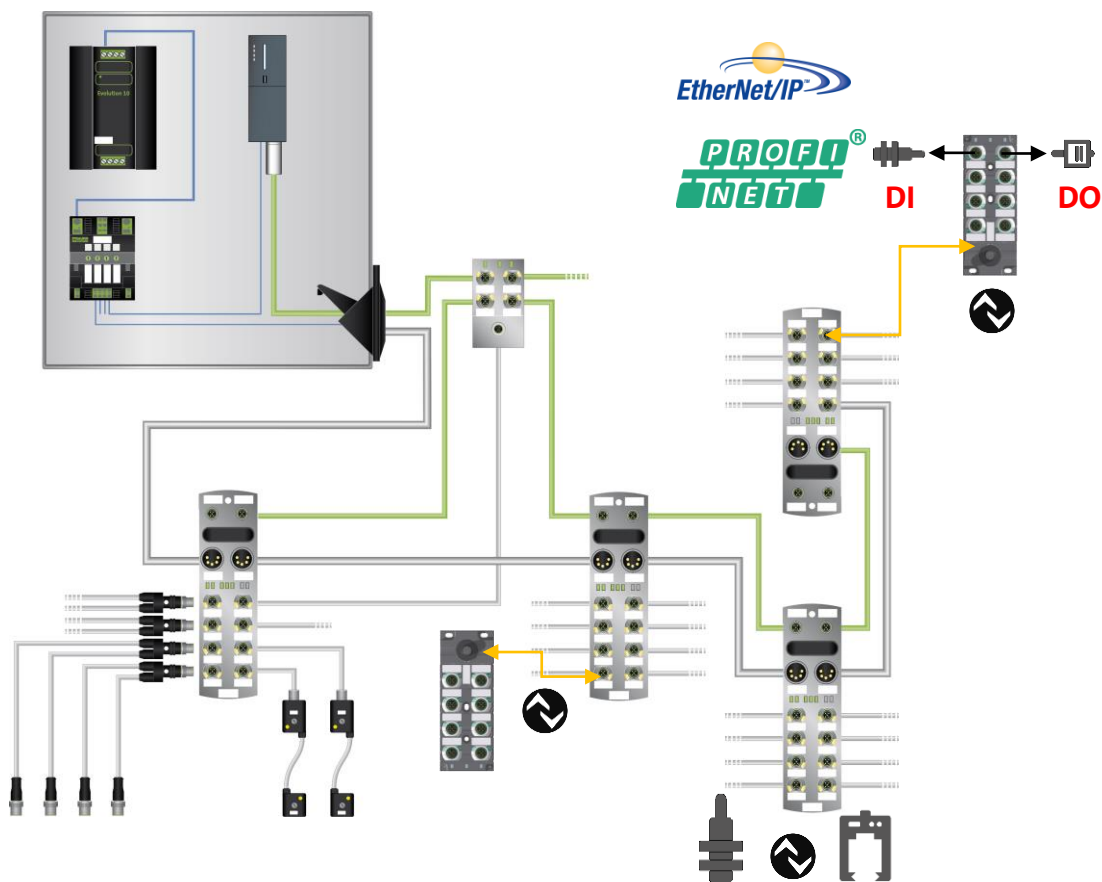

INSTALAČNÍ KONCEPTY

KONCEPTY AKTIVNÍ INSTALACE

Kompaktní modul: SOLID67

Modulární systém s hybridním kabelem: Cube67

INSTALAČNÍ KONCEPTY

KONCEPTY AKTIVNÍ INSTALACE

Kompaktní modul: SOLID67

Modulární systém s hybridním kabelem: Cube67

INSTALAČNÍ KONCEPTY

KONCEPTY AKTIVNÍ INSTALACE

Kompaktní modul: Impact67

Modulární systém s hybridním kabelem: Cube67

EtherCAT
CANopen

INSTALAČNÍ KONCEPTY

KONCEPTY AKTIVNÍ INSTALACE

Kompaktní modul: MVK Metal

Modulární systém s hybridním kabelem: Cube67

INSTALAČNÍ KONCEPTY TOHLE VŠECHNO SE MUSÍ ZAPOJIT

**Chytré modulární řešení
Kompaktní řešení**

**PROFI
NET**

Sběrnice

Napájení

01010
10101
01010

Digitální signály