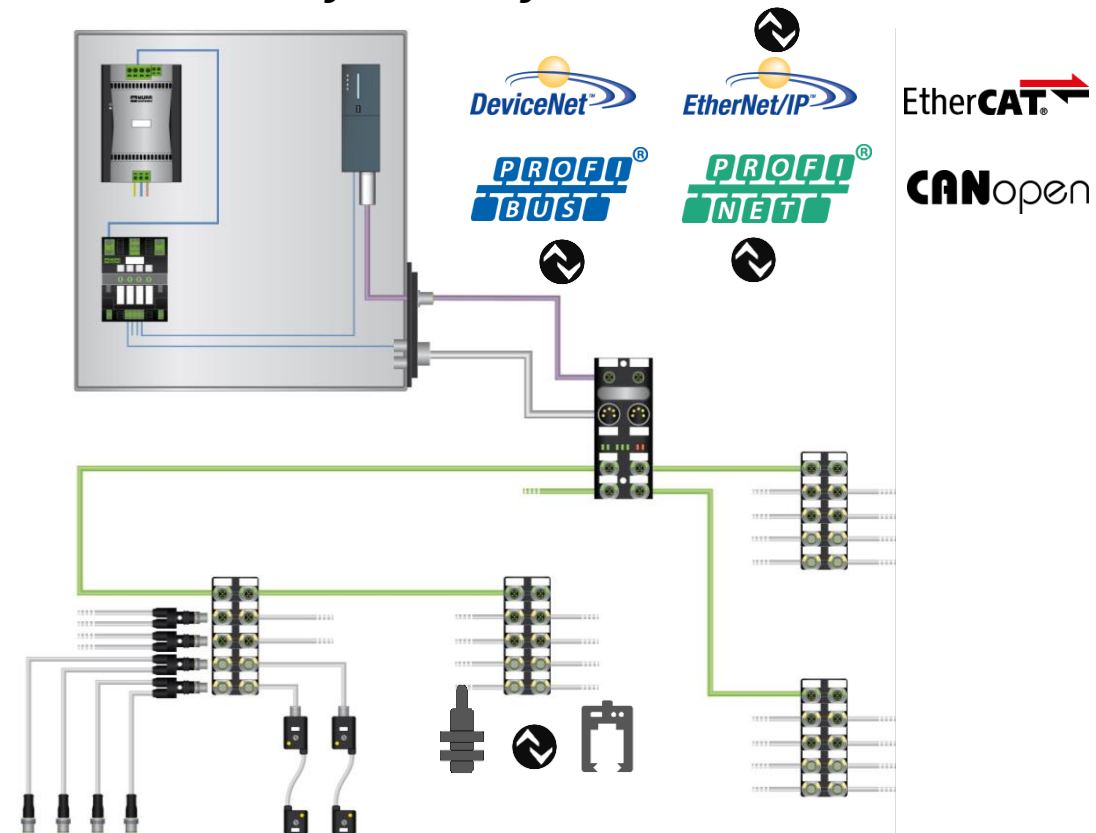

INSTALAČNÍ KONCEPTY

KONCEPTY AKTIVNÍ INSTALACE

Kompaktní modul: SOLID67

Modulární systém s hybridním kabelem: Cube67

INSTALAČNÍ KONCEPTY

KONCEPTY AKTIVNÍ INSTALACE

Kompaktní modul: SOLID67

Modulární systém s hybridním kabelem: Cube67

INSTALAČNÍ KONCEPTY

KONCEPTY AKTIVNÍ INSTALACE

Kompaktní modul: Impact67

Modulární systém s hybridním kabelem: Cube67

EtherCAT
CANopen

INSTALAČNÍ KONCEPTY

KONCEPTY AKTIVNÍ INSTALACE

Kompaktní modul: MVK Metal

Modulární systém s hybridním kabelem: Cube67

INSTALAČNÍ KONCEPTY TOHLE VŠECHNO SE MUSÍ ZAPOJIT

**Chytré modulární řešení
Kompaktní řešení**

**PROFI
NET**

Sběrnice

Napájení

01010
10101
01010

Digitální signály