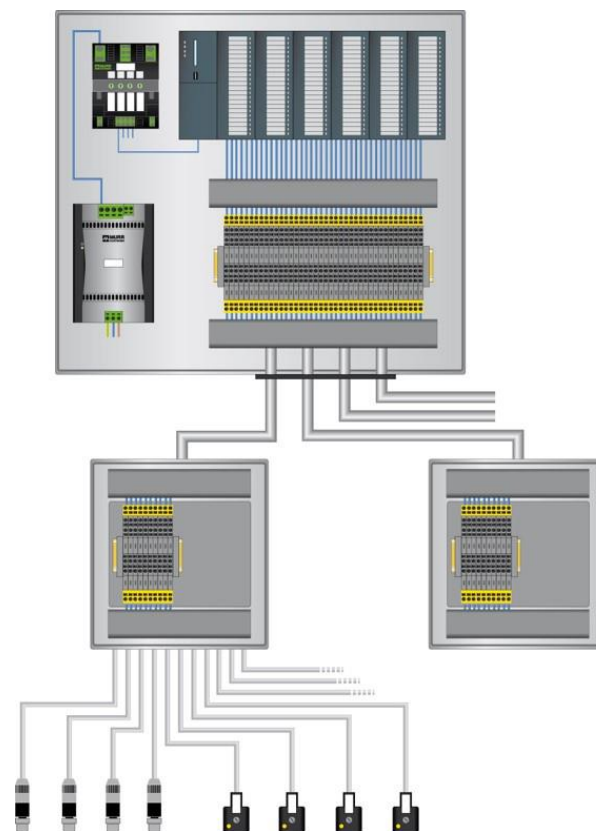

“CESTA JE ODMĚNOU.”

Konfucius

INSTALAČNÍ KONCEPTY

KONCEPTY PASIVNÍ INSTALACE

Point to point

Svorkovnice

Pasivní distribuční boxy

INSTALAČNÍ KONCEPTY

KONCEPTY AKTIVNÍ INSTALACE

Kompaktní modul: MVK Metal

Modulární systém s hybridním kabelem: Cube67

INSTALAČNÍ KONCEPTY

KONCEPTY AKTIVNÍ INSTALACE

Kompaktní modul: Impact67

Modulární systém s hybridním kabelem: Cube67