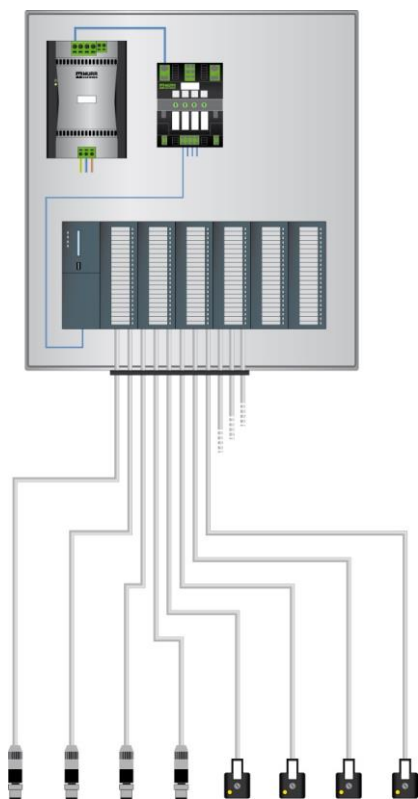

INSTALAČNÍ KONCEPTY

KONCEPTY PASIVNÍ INSTALACE

Point to point