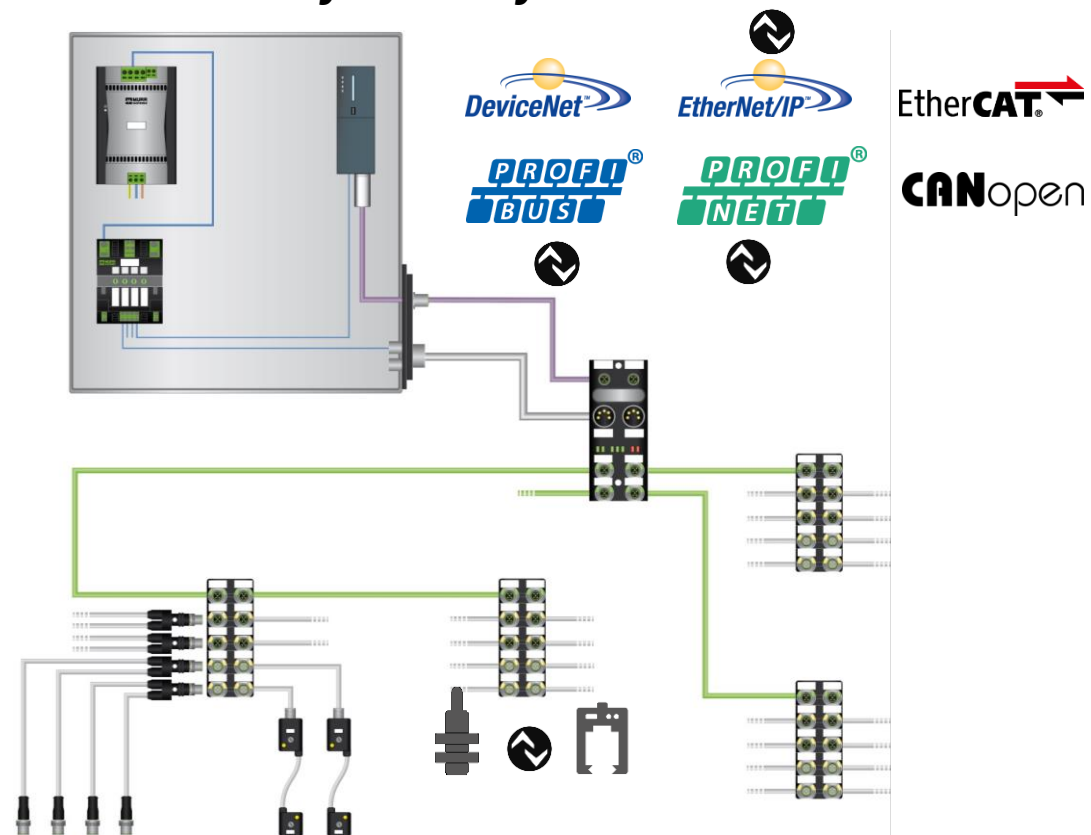

KONCEPTY AKTIVNÍ INSTALACE

Kompaktní modul: MVK Metal

Modulární systém s hybridním kabelem: Cube67

INSTALAČNÍ KONCEPTY

KONCEPTY AKTIVNÍ INSTALACE

Kompaktní modul: Impact67

Modulární systém s hybridním kabelem: Cube67

INSTALAČNÍ KONCEPTY

KONCEPTY AKTIVNÍ INSTALACE

Kompaktní modul: SOLID67

Modulární systém s hybridním kabelem: Cube67

INSTALAČNÍ KONCEPTY

KONCEPTY AKTIVNÍ INSTALACE

Kompaktní modul: SOLID67

Modulární systém s hybridním kabelem: Cube67

INSTALAČNÍ KONCEPTY

KONCEPTY AKTIVNÍ INSTALACE

Kompaktní modul: Impact67

Modulární systém s hybridním kabelem: Cube67

EtherCAT
CANopen

INSTALAČNÍ KONCEPTY

KONCEPTY AKTIVNÍ INSTALACE

Kompaktní modul: MVK Metal