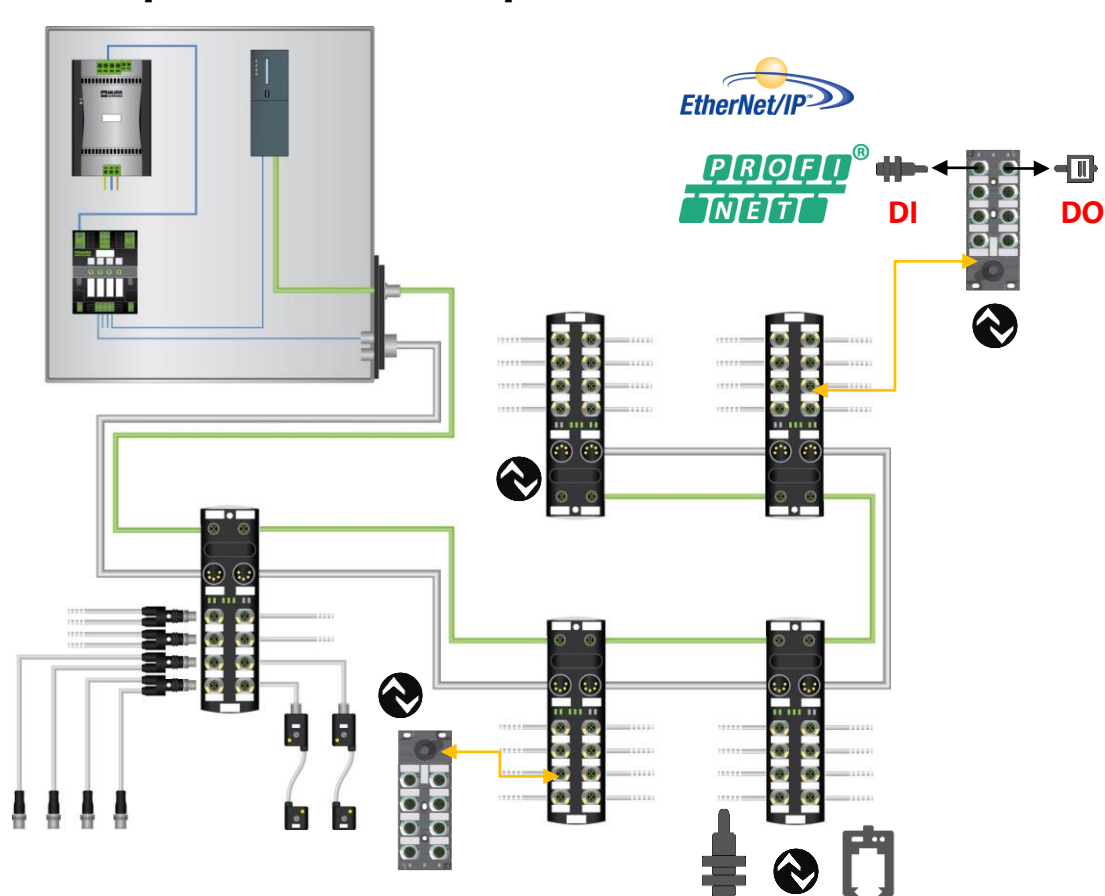

INSTALAČNÍ KONCEPTY

KONCEPTY AKTIVNÍ INSTALACE

Kompaktní modul: SOLID67

Modulární systém s hybridním kabelem: Cube67

INSTALAČNÍ KONCEPTY

KONCEPTY AKTIVNÍ INSTALACE

Kompaktní modul: SOLID67

Modulární systém s hybridním kabelem: Cube67

INSTALAČNÍ KONCEPTY

KONCEPTY AKTIVNÍ INSTALACE

Kompaktní modul: Impact67

Modulární systém s hybridním kabelem: Cube67

EtherCAT
CANopen

INSTALAČNÍ KONCEPTY

KONCEPTY AKTIVNÍ INSTALACE

Kompaktní modul: MVK Metal