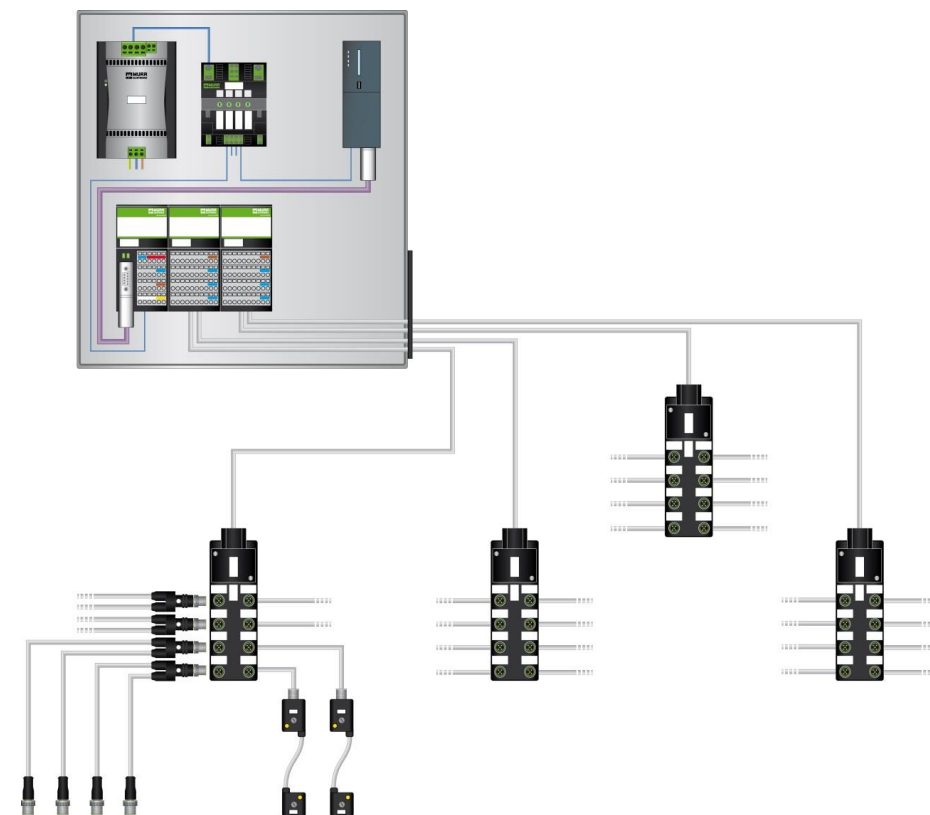

Proti

- Delší čas instalace
- Složitá dokumentace a značení
- Vysoké riziko chyby zapojení
- Vyžaduje spoustu prostoru.
- Komplikované odstraňování závad
- Pro uživatele nepřehledné

INSTALAČNÍ KONCEPTY
CESTA JE ODMĚNOU

“CESTA JE ODMĚNOU.”

Konfucius

INSTALAČNÍ KONCEPTY

KONCEPTY PASIVNÍ INSTALACE

Point to point

Svorkovnice

Pasivní distribuční boxy

INSTALAČNÍ KONCEPTY

KONCEPTY AKTIVNÍ INSTALACE

Kompaktní modul: MVK Metal

Modulární systém s hybridním kabelem: Cube67

INSTALAČNÍ KONCEPTY

KONCEPTY AKTIVNÍ INSTALACE

Kompaktní modul: Impact67

Modulární systém s hybridním kabelem: Cube67

INSTALAČNÍ KONCEPTY

KONCEPTY AKTIVNÍ INSTALACE

Kompaktní modul: SOLID67

Modulární systém s hybridním kabelem: Cube67

INSTALAČNÍ KONCEPTY

KONCEPTY AKTIVNÍ INSTALACE

Kompaktní modul: SOLID67

Modulární systém s hybridním kabelem: Cube67