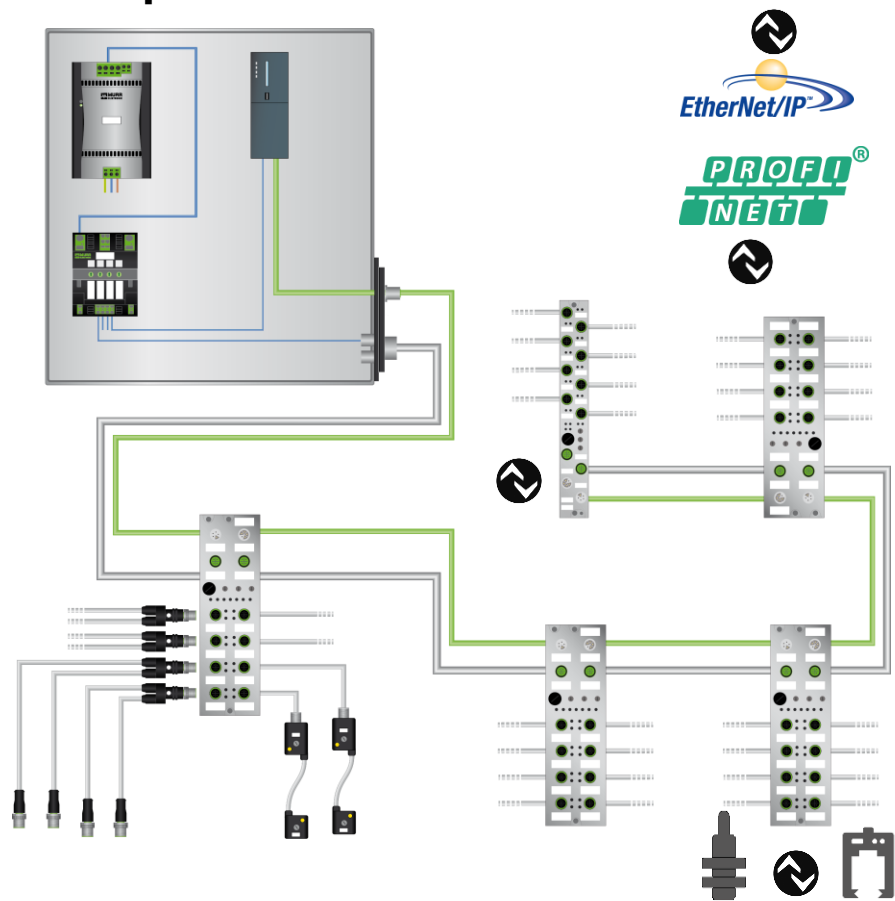

KONCEPTY AKTIVNÍ INSTALACE

Kompaktní modul: MVK Metal

Modulární systém s hybridním kabelem: Cube67

INSTALAČNÍ KONCEPTY

KONCEPTY AKTIVNÍ INSTALACE

Kompaktní modul: Impact67

Modulární systém s hybridním kabelem: Cube67

INSTALAČNÍ KONCEPTY

KONCEPTY AKTIVNÍ INSTALACE

Kompaktní modul: SOLID67

Modulární systém s hybridním kabelem: Cube67

INSTALAČNÍ KONCEPTY

KONCEPTY AKTIVNÍ INSTALACE

Kompaktní modul: SOLID67

Modulární systém s hybridním kabelem: Cube67

INSTALAČNÍ KONCEPTY

KONCEPTY AKTIVNÍ INSTALACE

Kompaktní modul: Impact67

Modulární systém s hybridním kabelem: Cube67

EtherCAT
CANopen

INSTALAČNÍ KONCEPTY

KONCEPTY AKTIVNÍ INSTALACE

Kompaktní modul: MVK Metal